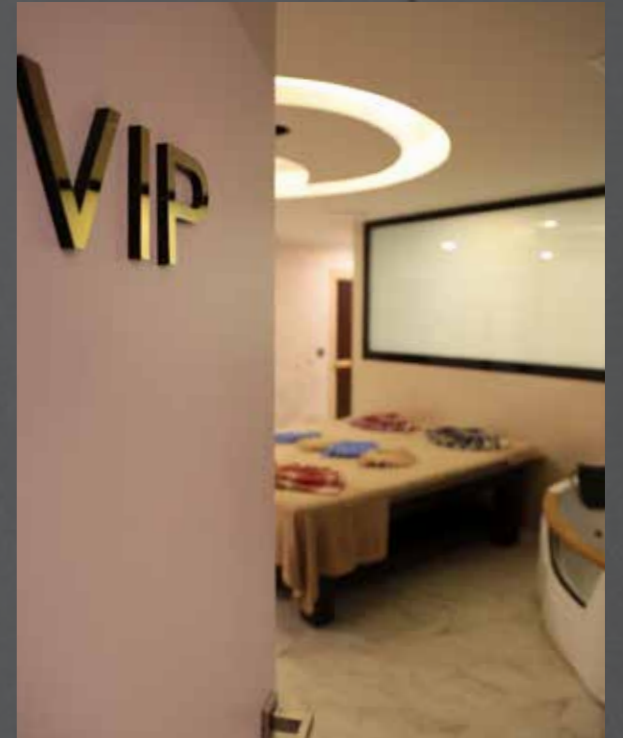

MASAJ ODALARI

Massage Rooms