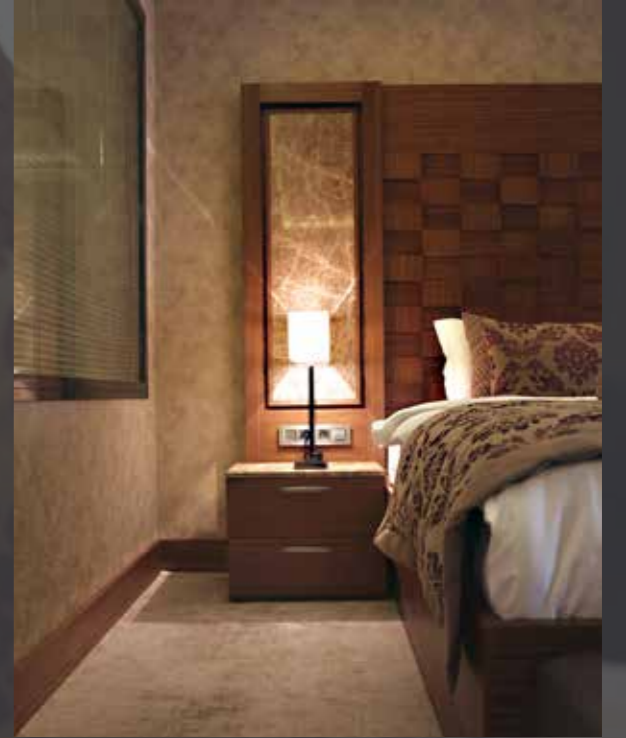

SUITE ODALAR
SUITE ROOMS